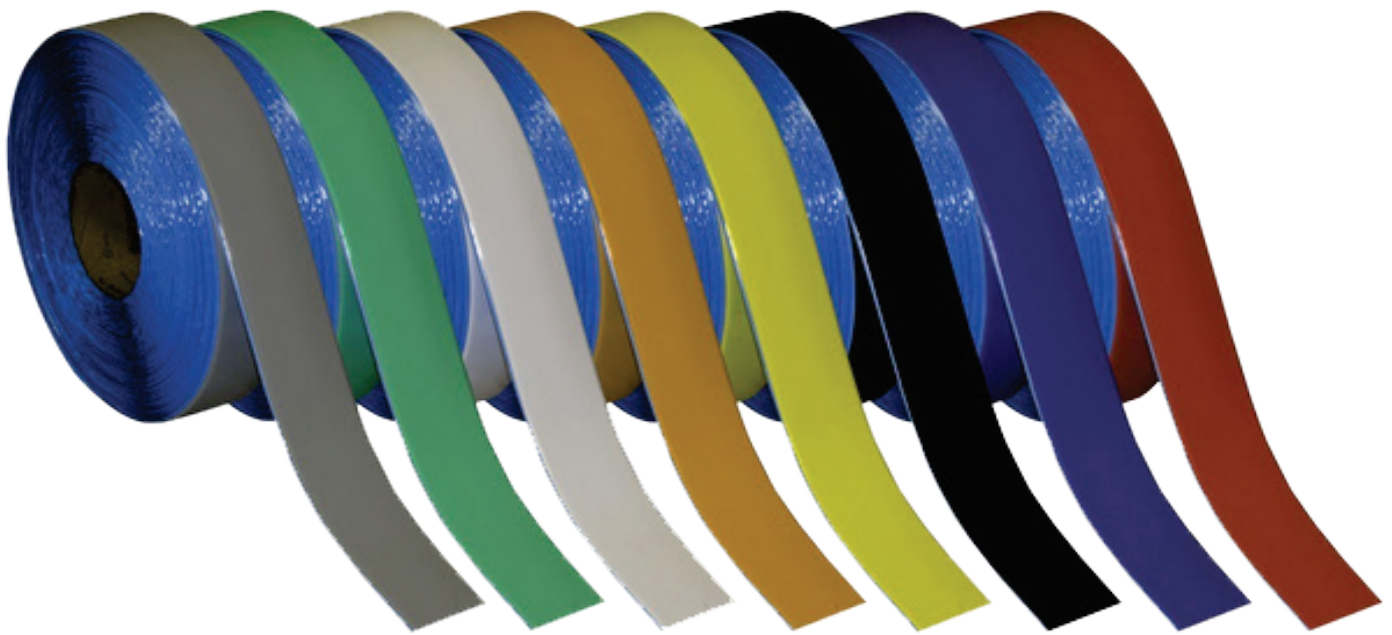

- ✓ Tjockare än vanlig tejp och sitter fast längre på golvet.
- ✓ Om du behöver byta ut den, får du loss hela tejpens på en gång: den går inte sönder i småbitar.
- ✓ Tejpens har en räfflad yta som fungerar som halkskydd.
- ✓ De rundade kanterna gör tejpens säkrare och mindre ömtålig.
- ✓ Tejpens kräver ingen torktid, utan går snabbt att montera.
- ✓ Passar perfekt för arbete med lean-metoder eller 5S.

Denna **självlysande tejp** är väldigt slitstark och passar perfekt när du vill markera linjer på golvet. Tejpen är självlysande i mörker. Tejpen yta har halkskyddsbeläggning.

Beställ med 50, 75 eller 100 millimeters bredd.

Alla rullar är 30 meter långa.

Highly chamfered edge to easily cope with forklift traffic

Highest quality adhesive is coated edge-edge with no chance of failure

1mm industrial grade PVC
Extremely tough

Removable filmic liner allowing fast and easy application

Superior Mark™ självlysande tejp kännetecken:

- ✓ Färger: i dagsljus **gult, vitt, grönt, blått, rött, orange** eller **svart**, i mörkret **självlysande**.
- ✓ Efterglöd (glow in the dark): avger ljus under cirka 1 timme