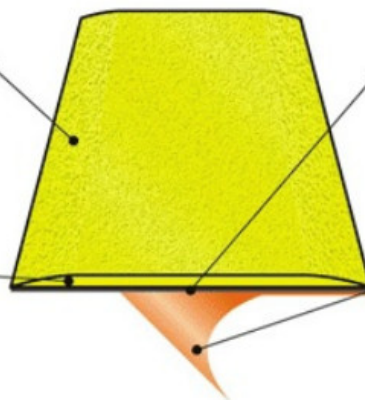

Highest quality adhesive is coated edge-edge with no chance of failure

Removable filmic liner allowing fast and easy application